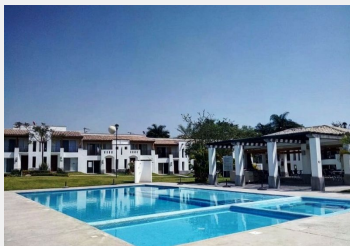

Casa en La Vista Santa Fe

Xochitepec, Morelos.

Venta: \$2,600,000

Renta: \$15,000

Pesos mexicanos

La Vista Santa Fe, Xochitepec

¿Estás en busca de una propiedad de ensueño en Xochitepec? Tenemos lo que necesitas. Disfruta de la comodidad y tranquilidad que te ofrece La Vista Santa Fe, una de las zonas más exclusivas de la ciudad, con enormes áreas jardinadas, albercas, jacuzzi, canchas de tenis, raquet, paddle, golfito, gimnasio, áreas para niños, futbolito, parque para perros, jardín privado para eventos, eventualmente sala de cine etc!!! El mejor lugar para estar con tu familia y disfrutar al máximo. El desarrollo cuenta con vigilancia estricta las 24 horas, lo que te ofrece la seguridad y tranquilidad de disfrutar en compañía de tus seres queridos.

Tipo de propiedad: Casa en condominio horizontal.

Casas de dos niveles con 115m² de construcción y 93m² de terreno.

En la planta baja cuentan con estancia, comedor y cocina abierta, patio de servicio, recámara, baño completo, estacionamiento para 1 auto.

En la planta alta cuenta con dos recámaras, cada una con baño.

Cuenta con closets en todas las habitaciones para que organices tus pertenencias. Gas estacionario para mayor comodidad. La propiedad está en excelente estado de conservación y tiene un tráfico nulo.

No pierdas la oportunidad de vivir en una de las zonas más exclusivas de Xochitepec con esta hermosa propiedad en La Vista Santa Fe.

Estilo:	Mexicano-moderno	Vigilancia:	Estricta
Terreno:	93.00 m ²	Tipo de terreno:	Plano
Construcción:	115 m ²	Niveles:	2
Edad del inmueble:	5 años	Estado de conservación:	Excelente
Sala:	Sala comedor	Recámaras:	3
Baños:	3	Closets:	Si tiene
Cocina:	Equipada	Gas estacionario:	Si
Estacionamiento:	1 auto	Alberca:	Compartida
Ubicado:	En privada	Tráfico:	Nulo
Adicionales:	Casa Club		