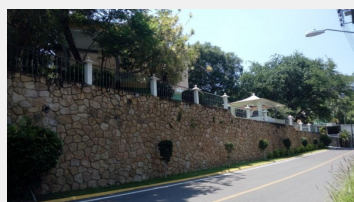

Casa en Fraccionamiento y Club de Golf Santa Fe Xochitepec, Morelos.

Venta: \$4,500,000
Pesos mexicanos

Hermosa casa en copropiedad

Se vende el conjunto o por casa. Hermoso diseño, vista al campo de golf, seguridad y privacidad son algunas de las características que hacen de esta propiedad una opción excelente.

Ubicación:

La casa se encuentra en el Fraccionamiento y Club de Golf Santa Fe en la ciudad de Xochitepec, con mínimo tráfico en una calle en esquina.

Características:

Tipo: Casa en copropiedad

Tamaño del terreno del conjunto: 1,298.00m²

Precio:

Cada casa está a la venta por MXP \$4'500,000.

Contacto:

Para más información o para agendar una visita, por favor contáctanos.

Estilo:	Mediterraneo	Vigilancia:	Estricta
Terreno:	1,298.00 m ²	Tipo de terreno:	Semiplano
Niveles:	2	Edad del inmueble:	20 años
Estado de conservación:	Regular	Sala:	Sala comedor
Recámaras:	4	Baños:	3 ½
Closets:	Si tiene	Cocina:	Equipada
Gas estacionario:	Si	Cuarto de servicio:	Con baño
Cisterna:	Si	Estacionamiento:	2 autos
Jardín:	Mediano	Alberca:	Compartida
Ubicado:	En esquina	Tráfico:	Mínimo
Máximo de personas:	10	Adicionales:	2 terrazas
Terraza:	Con vista.		