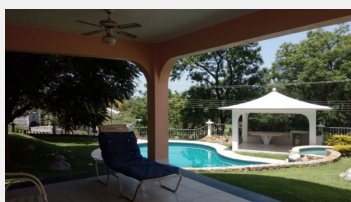

Casa en Fraccionamiento y Club de Golf Santa Fe Xochitepec, Morelos.

Venta: \$4,500,000
Pesos mexicanos

Hermosa casa en copropiedad

Se vende el conjunto o por casa. Hermoso diseño, vista al campo de golf, seguridad y privacidad son algunas de las características que hacen de esta propiedad una opción excelente.

Ubicación:

La casa se encuentra en el Fraccionamiento y Club de Golf Santa Fe en la ciudad de Xochitepec, con mínimo tráfico en una calle en esquina.

Características:

Tipo: Casa en copropiedad

Tamaño del terreno del conjunto: 1,298.00m²

Baños: 3 ½

Recámaras: 4

Cocina: Equipada

Gas estacionario: Sí

Cuarto de servicio: Con baño

Cisterna: Sí
 Jardín: Mediano
 Closets: Sí
 Estilo: Mediterráneo
 Estacionamiento: 2 autos
 Alberca: Compartida
 Vigilancia: Estricta
 Tipo de terreno: Semiplano
 Estado de conservación: Regular

Precio:

Cada casa está a la venta por MXP \$4'500,000.

Contacto:

Para más información o para agendar una visita, por favor contáctanos.

Estilo:	Mediterraneo	Vigilancia:	Estricta
Terreno:	1,298.00 m ²	Tipo de terreno:	Semiplano
Niveles:	2	Edad del inmueble:	20 años
Estado de conservación:	Regular	Sala:	Sala comedor
Recámaras:	4	Baños:	3 ½
Closets:	Si tiene	Cocina:	Equipada
Gas estacionario:	Si	Cuarto de servicio:	Con baño
Cisterna:	Si	Estacionamiento:	2 autos
Jardín:	Mediano	Alberca:	Compartida
Ubicado:	En esquina	Tráfico:	Mínimo
Máximo de personas:	10	Adicionales:	2 terrazas
Terraza:	Con vista.		