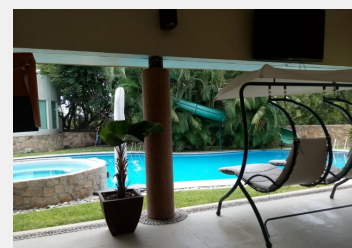

Casa en Fraccionamiento y Club de Golf Santa Fe Xochitepec, Morelos.

Venta: \$32,000,000
Pesos mexicanos

Venta de Casa en Fraccionamiento y Club de Golf Santa Fe, Xochitepec

Amplia casa de un nivel en venta, ubicada en el exclusivo Fraccionamiento y Club de Golf Santa Fe en Xochitepec. Con una superficie de terreno de 3,293.00m² y 600m² de construcción, esta propiedad cuenta con un diseño excepcional y acabados de alta calidad.

Comedor: Sí

Cocina: Equipada

Cuarto de servicio: Con baño
 Estado de conservación: Excelente
 Jardín: Muy grande
 Alberca: Sí, con jacuzzi
 Cisterna: 50,000 lts.

Esta casa cuenta con aire acondicionado, closets, gas estacionario, calefacción solar y vigilancia estricta las 24 horas. Además, se encuentra en un terreno semiplano con un tráfico mínimo, ideal para disfrutar de la tranquilidad y seguridad que ofrece el fraccionamiento.
 No pierdas la oportunidad de adquirir esta magnífica propiedad por un valor de MXP \$32,000,000.
 ¡Contáctanos para más información!

Vigilancia:	Estricta	Terreno:	3,293.00 m ²
Tipo de terreno:	Semiplano	Construcción:	600 m ²
Niveles:	1	Edad del inmueble:	15 años
Estado de conservación:	Excelente	Antecomedor:	Si
Sala:	Si	Comedor:	Si
Recámaras:	6	Baños:	8
Closets:	Si tiene	Cocina:	Equipada
Gas estacionario:	Y calefaccion solar	Cuarto de servicio:	Con baño
Cisterna:	50000 lts.	Estacionamiento:	11 autos
Jardín:	Muy grande	Alberca:	Y jacuzzi
Clima instalado:	Aire acondicionado	Ubicado:	En fraccionamiento
Tráfico:	Mínimo	Adicionales:	Montacargas