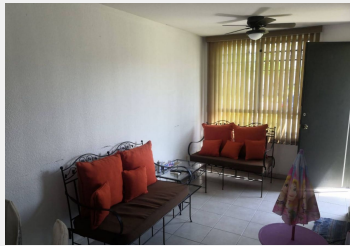

## Xochitepec, Morelos.

Venta: \$1,400,000  
Pesos mexicanos

Ubicada a 15 minutos de Cuernavaca, el mejor clima, muy cerca de la Autopista, Parque Beraka, Centro de Convenciones, colegios de renombre, sitios de interés arqueológico y turístico. Bella casa ubicada en privada con control de acceso, y cerca de la alberca, desarrollada en dos niveles, en planta baja cuenta con estancia y comedor separados, cocina equipada con barra, baño completo, patio de servicio con protecciones, pequeño jardín y estacionamiento para un auto con posibilidades de estacionar otro en su acera. En la planta alta tiene dos recámaras, la principal con aire acondicionado y una alcoba o área para estudio y otro baño completo. En las escaleras se encuentra otro equipo de aire acondicionado que da servicio al resto de la casa. Muy agradable y cómoda.

Terreno:	62.00 m <sup>2</sup>	Tipo de terreno:	Plano
Construcción:	73.94 m <sup>2</sup>	Niveles:	2
Edad del inmueble:	8 años	Estado de conservación:	Bueno
Sala:	Si	Comedor:	Si
Recámaras:	2 mas sala de t.v.	Baños:	2
Closets:	No tiene	Cocina:	Equipada
Gas estacionario:	Si	Estacionamiento:	1 auto
Jardín:	Grande	Alberca:	Compartida
Clima instalado:	Aire acondicionado	Ubicado:	En fraccionamiento
Tráfico:	Mínimo	Adicionales:	Amenidades diversas