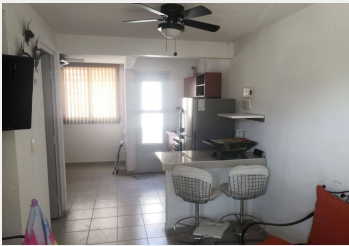

## Xochitepec, Morelos.

Venta: \$1,400,000  
Pesos mexicanos

Ubicada a 15 minutos de Cuernavaca, el mejor clima, muy cerca de la Autopista, Parque Beraka, Centro de Convenciones, colegios de renombre, sitios de interés arqueológico y turístico. Bella casa ubicada en privada con control de acceso, y cerca de la alberca, desarrollada en dos niveles, en planta baja cuenta con estancia y comedor separados, cocina equipada con barra, baño completo, patio de servicio con protecciones, pequeño jardín y estacionamiento para un auto con posibilidades de estacionar otro en su acera. En la planta alta tiene dos recámaras, la principal con aire acondicionado y una alcoba o área para estudio y otro baño completo. En las escaleras se encuentra otro equipo de aire acondicionado que da servicio al resto de la casa. Muy agradable y cómoda.

Terreno:	62.00 m <sup>2</sup>	Tipo de terreno:	Plano
Construcción:	73.94 m <sup>2</sup>	Niveles:	2
Edad del inmueble:	8 años	Estado de conservación:	Bueno
Sala:	Si	Comedor:	Si
Recámaras:	2 mas sala de t.v.	Baños:	2
Closets:	No tiene	Cocina:	Equipada
Gas estacionario:	Si	Estacionamiento:	1 auto
Jardín:	Grande	Alberca:	Compartida
Clima instalado:	Aire acondicionado	Ubicado:	En fraccionamiento
Tráfico:	Mínimo	Adicionales:	Amenidades diversas