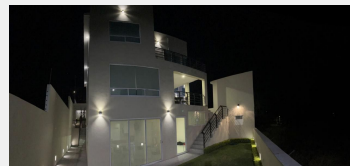

## Xochitepec, Morelos.

Venta: \$25,000,000  
Pesos mexicanos

Magnífica residencia estilo minimalista; amplios espacios, acabados de lujo, grandes áreas verdes y maravillosa vista: Consta de entrada general con vestíbulo, parece 1 sola casa, pero son 2. Casa grande, 5 recamaras, 7 baños (6 completos y 1 medio baño), salon de usos múltiples, cuarto de máquinas, 2 baños completos, hall, bodega, cantina con tarja y contra barra, instalacion de audio, refrigerador, pantallas, cisterna, jardin a este nivel, cocina, medio baño, cuarto de servicio con baño completo, cuarto de lavado, terraza de tendido, terraza techada, sistema de audio, barra, comedor, sala, asador de aluminio con tarja, cuarto de TV, recamara principal con mini split, con terraza, baño completo, vestidor, 2 recamaras gemelas con vestidor, con baño completo compartido, 1 recamara con mini split, con terraza, baño completo y vestidor, fuente en entrada principal. Alberca, jacuzzi, Blogger, luces de colores con control remoto, celdas solares, caldera, jardines. Casa chica, 2 recamaras, 2 baños completos y 1 medio baño, recamara principal, con terraza, mini split, baño completo y vestidor, recamara con vestidor y baño completo por fuera, closet de blancos, salon de tv, cocina, cuarto de lavado, sala comedor con mini split, alacena. Cochera para 4 carros (se pueden