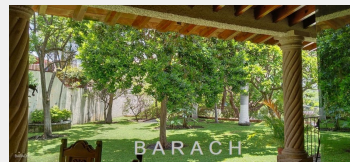

Casa en Fraccionamiento y Club de Golf Santa Fe Xochitepec, Morelos.

Renta: \$18,000

Pesos mexicanos

Gran Casa en Renta en Fraccionamiento y Club de Golf Santa Fe

Excelente oportunidad de vivienda en la exclusiva zona de Xochitepec, te presentamos esta hermosa casa en renta con mantenimiento incluido, en el Fraccionamiento y Club de Golf Santa Fe. Con una ubicación privilegiada y todas las comodidades que necesitas, esta propiedad es ideal para ti y tu familia.

No dejes pasar esta oportunidad de vivir en un entorno seguro, tranquilo, con hermosas vistas, y todas las comodidades que deseas. ¡Contáctanos para más información y agenda tu visita!

Estilo:	Cuernavaca	Vigilancia:	Estricta
Terreno:	800.00 m ²	Frente:	20.00 mts.
Fondo:	40.00 mts.	Construcción:	234.00 m ²
Edad del inmueble:	25	Estado de conservación:	Bueno
Sala:	Si	Comedor:	Si
Recámaras:	3	Baños:	3
Closets:	Si tiene	Cocina:	Equipada
Gas estacionario:	Si	Cuarto de servicio:	Con baño
Cisterna:	Si	Estacionamiento:	Techado 2 autos
Jardín:	Grande	Clima instalado:	Aire acondicionado
Ubicado:	En fraccionamiento	Tráfico:	Mínimo
Máximo de personas:	8	Terraza:	Con vista.