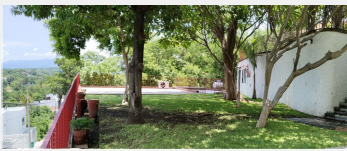

Casa en Fraccionamiento y Club de Golf Santa Fe Xochitepec, Morelos.

Renta: \$18,000

Pesos mexicanos

Gran Casa en Renta en Fraccionamiento y Club de Golf Santa Fe

Excelente oportunidad de vivienda en la exclusiva zona de Xochitepec, te presentamos esta hermosa casa en renta con mantenimiento incluido, en el Fraccionamiento y Club de Golf Santa Fe. Con una ubicación privilegiada y todas las comodidades que necesitas, esta propiedad es ideal para ti y tu familia.

Detalles principales:

Tipo: Casa

Terreno: 800.00m²

Construcción: 234.00m²

Recámaras: 2 en la casa y un bungalow independiente con baño completo

Baños: 3

Máximo de personas: 8

Estilo: Cuernavaca

No dejes pasar esta oportunidad de vivir en un entorno seguro, tranquilo, con hermosas vistas, y todas las comodidades que deseas. ¡Contáctanos para más información y agenda tu visita!

Estilo:	Cuernavaca	Vigilancia:	Estricta
Terreno:	800.00 m ²	Frente:	20.00 mts.
Fondo:	40.00 mts.	Construcción:	234.00 m ²
Edad del inmueble:	25	Estado de conservación:	Bueno
Sala:	Si	Comedor:	Si
Recámaras:	3	Baños:	3
Closets:	Si tiene	Cocina:	Equipada
Gas estacionario:	Si	Cuarto de servicio:	Con baño
Cisterna:	Si	Estacionamiento:	Techado 2 autos
Jardín:	Grande	Clima instalado:	Aire acondicionado
Ubicado:	En fraccionamiento	Tráfico:	Mínimo
Máximo de personas:	8	Terraza:	Con vista.